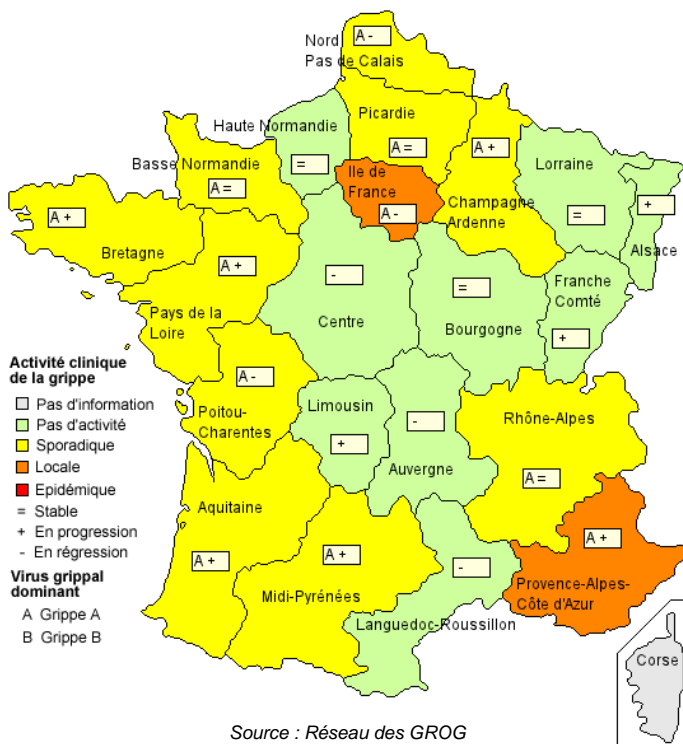

Situation de la grippe pour la semaine 2004/53

Financement : Institut de Veille Sanitaire, Laboratoires Sanofi Pasteur MSD, Laboratoire Abbott Products SAS, Laboratoire Roche, Laboratoire Argène, Laboratoire GSK. L'association Réseau des GROG est financée à 72% par des fonds provenant d'organismes publics.

Autres partenariats : Institut Pasteur, Service de Santé des Armées, SCHS Mairie de St Etienne, Service médical PSA Citroën Rennes, OCP-Répartition, SOS Médecins France, MEDI'call Concept, Association Médecins de Montagne, Domus Vi, RENAL, Open Rome.

Responsabilité scientifique : Marc Barrière, Bernard Bédouret, Jean-Louis Bensoussan, Hervé Berche, Jean Marie Cohen, Emmanuel Debost, Anne Mosnier, Pierre Potier, Bruno Lina, Marcel Ruetsch, Jean-Claude Soulyar, Sylvie van der Werf.

Coordination nationale : Réseau des GROG avec l'aide d'Open Rome, 67 rue du Poteau, 75018 Paris.
Tél: 01.56.55.51.68 - Fax: 01.56.55.51.52 - E-mail: grog@grog.org
Site : <http://www.grog.org>